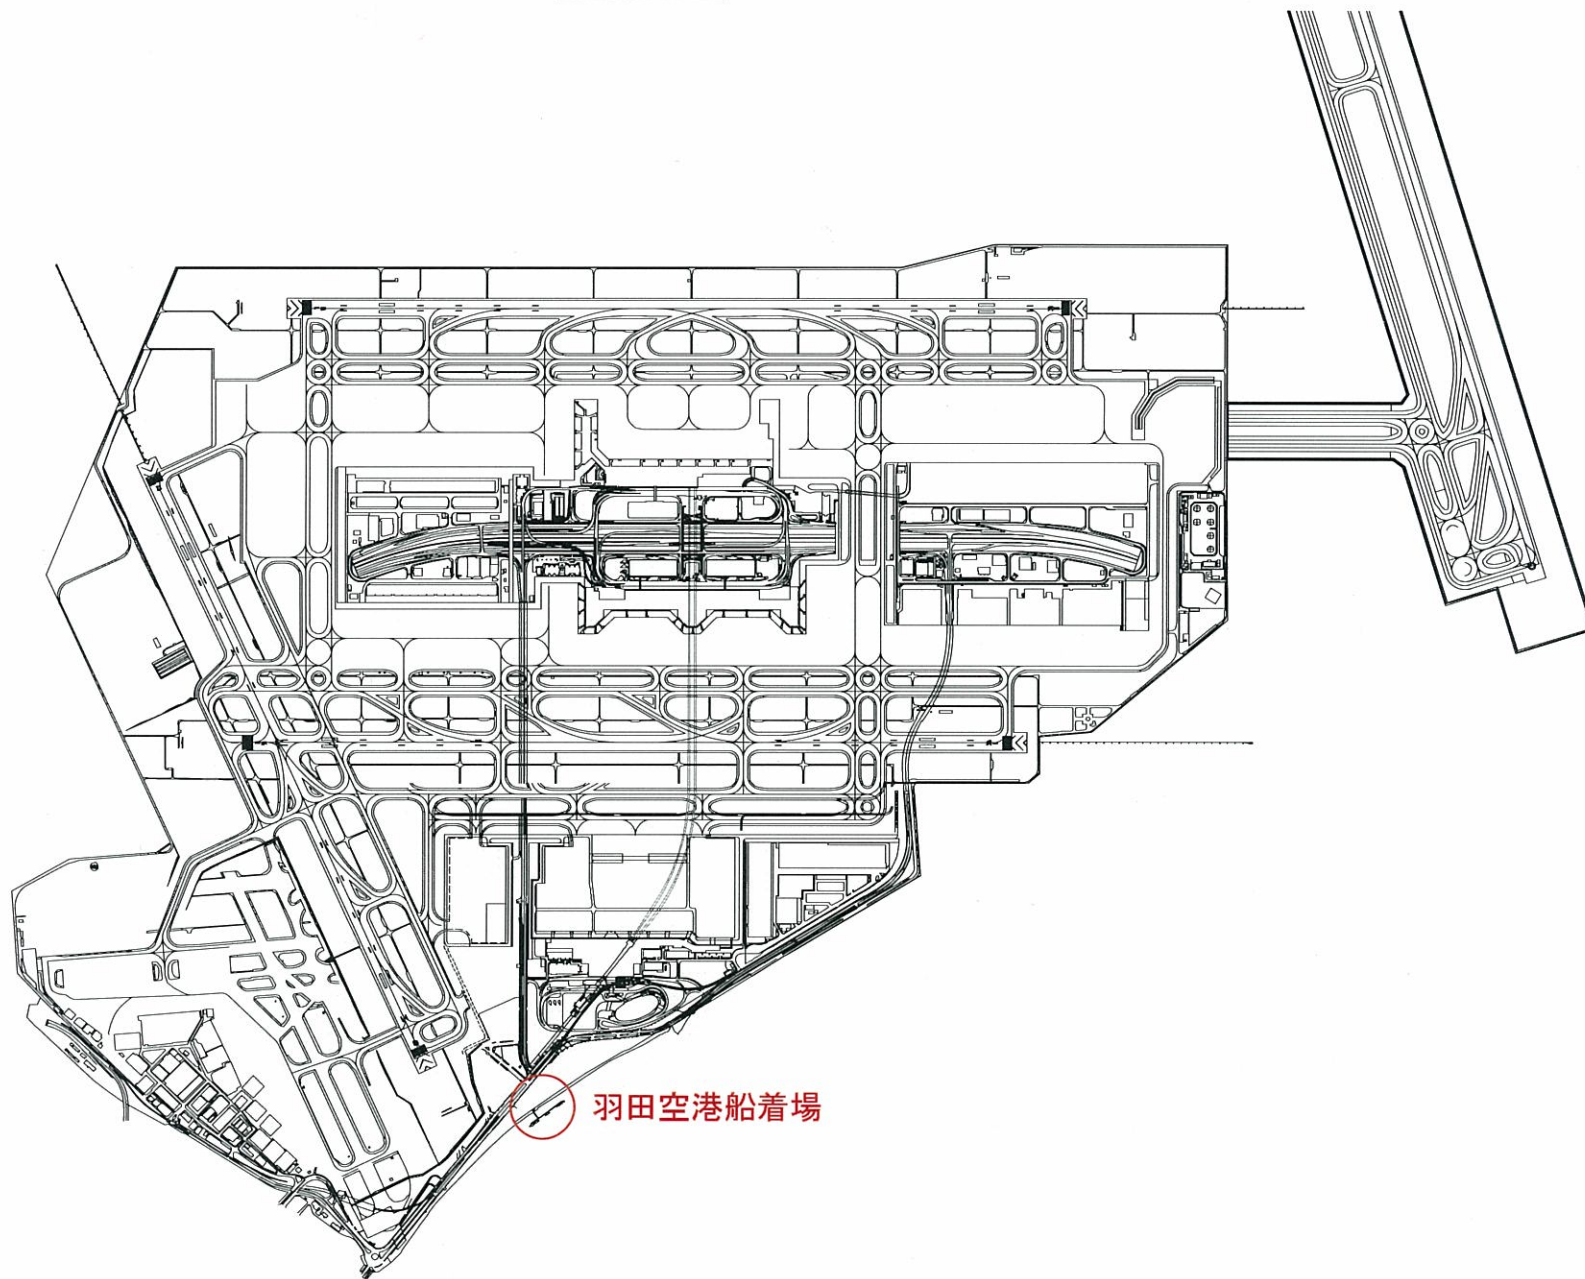

全体図 S=1:1000

環状八号線

多摩川