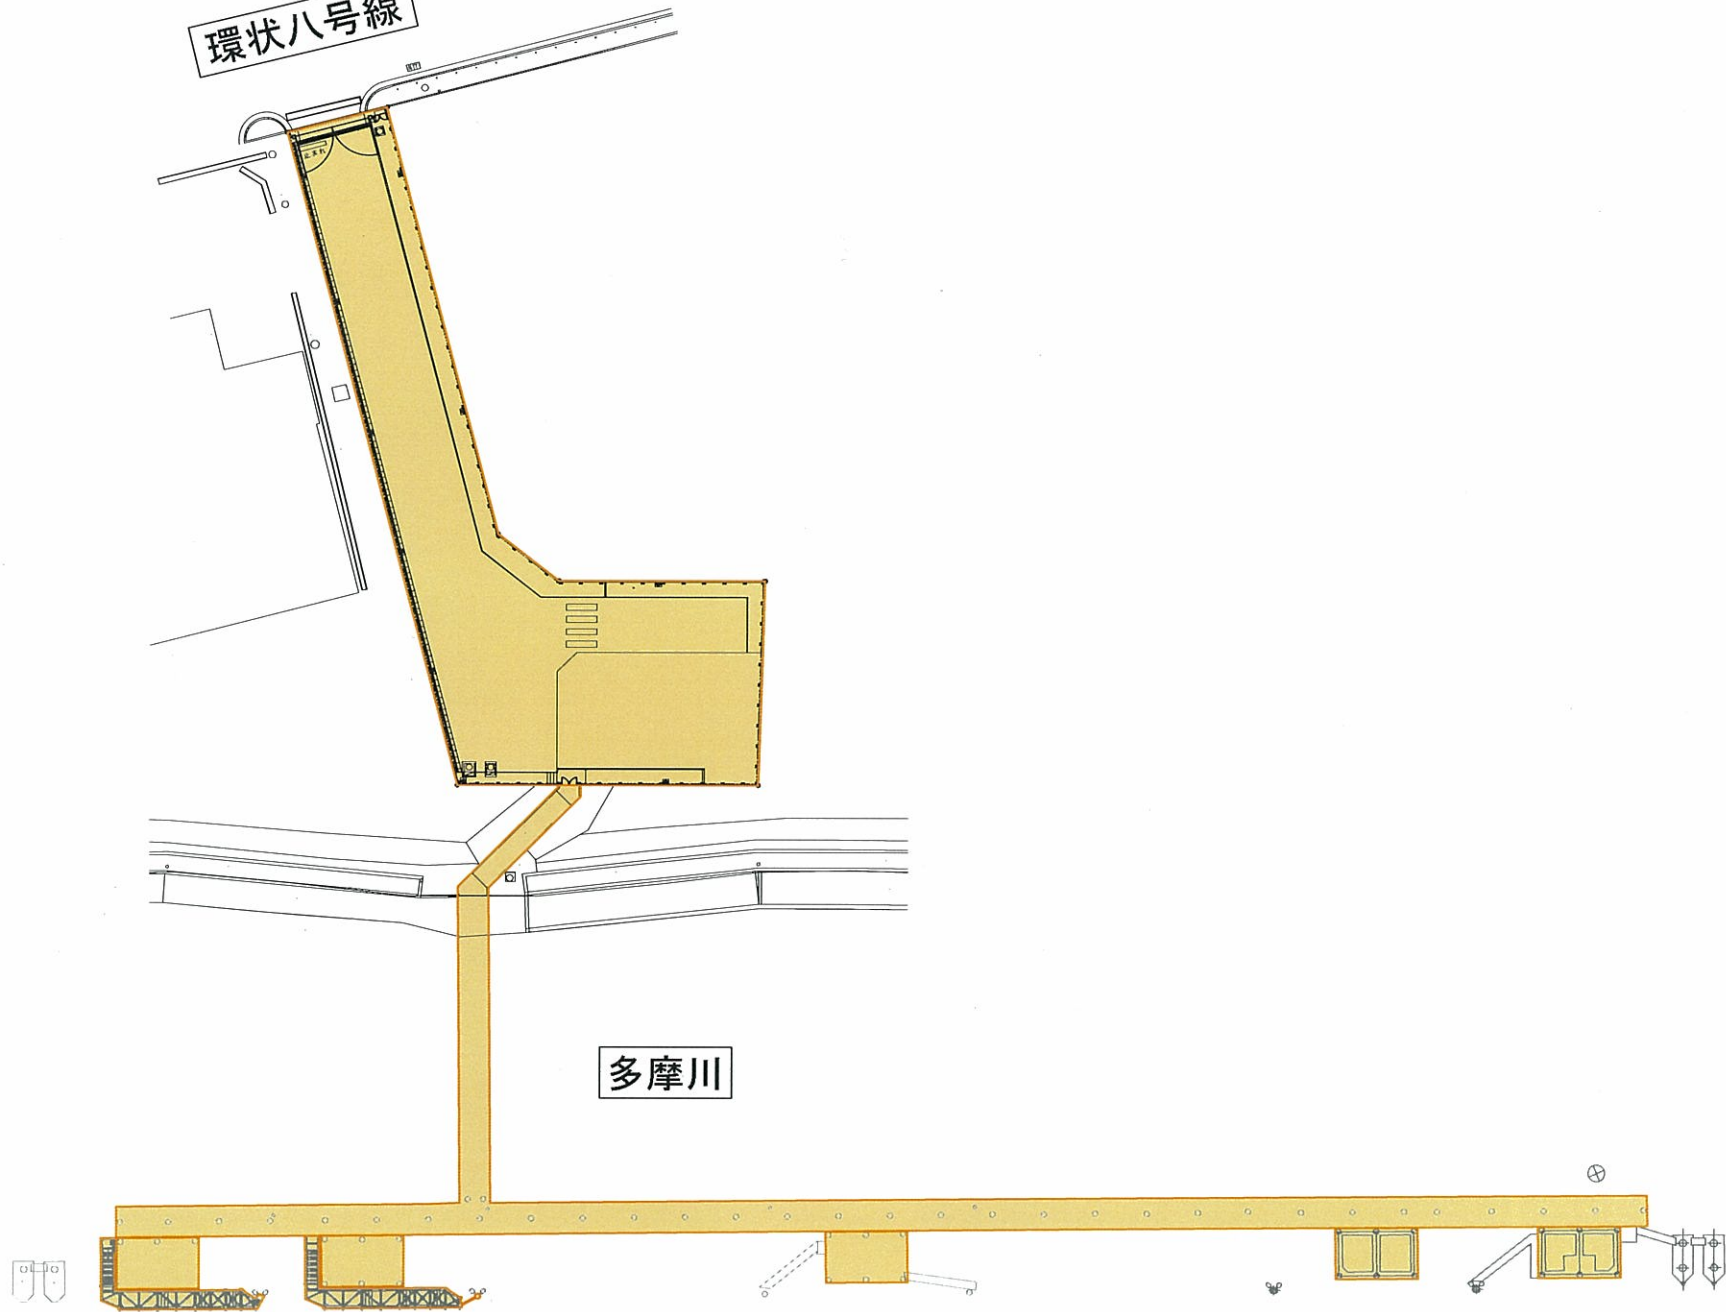

全体図 S=1:1000

環状八号線

多摩川