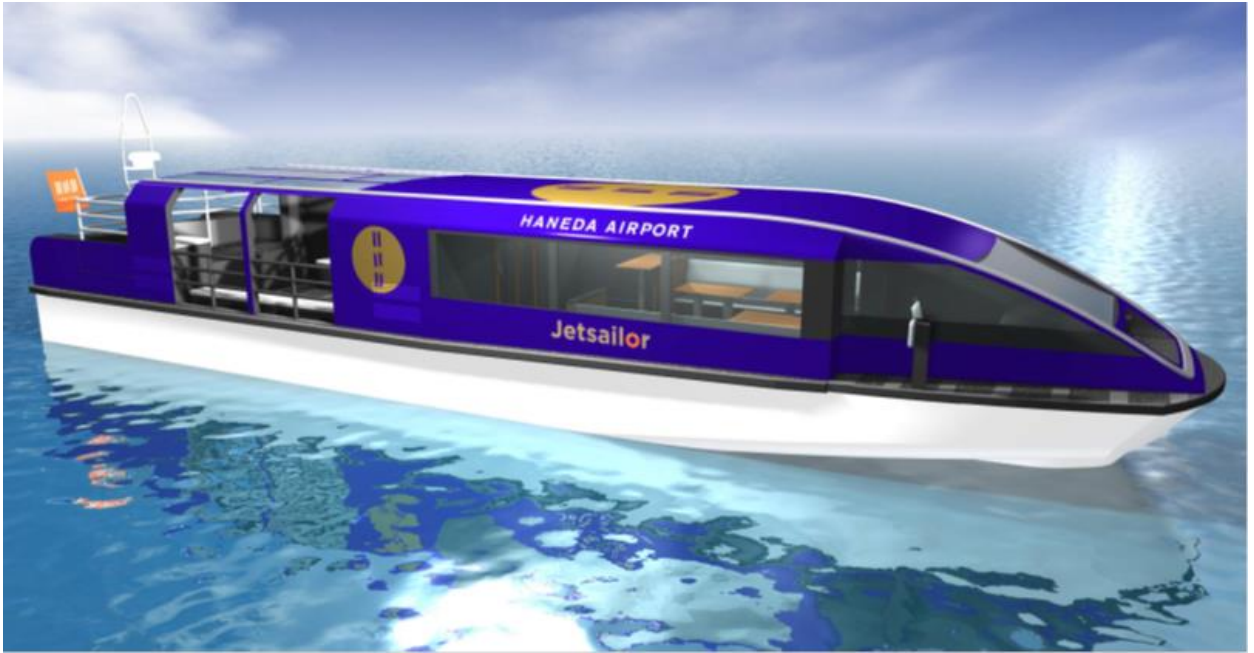

Jetsailor (ジェットセイラー) ご案内

外観(イメージ)

前方客室内(イメージ)

後方客室内(イメージ)

●全長:15.40m ●全幅:3.50m ●乗船人数:45名 ●座席数:36席

※現在、新型コロナウイルス感染症予防のため、乗船定員を20名に変更しております