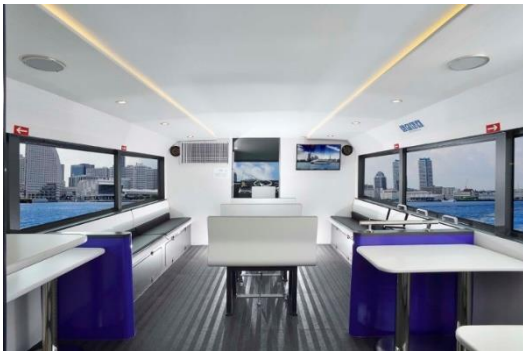

Jetsailor (ジェットセイラー) ご案内

外観(イメージ)

前方客室内(イメージ)

後方客室内(イメージ)

●全長:15.40m ●全幅:3.50m ●乗船人数:45名 ●座席数:36席

※現在、新型コロナウイルス感染症予防のため、乗船定員を20名に変更しております