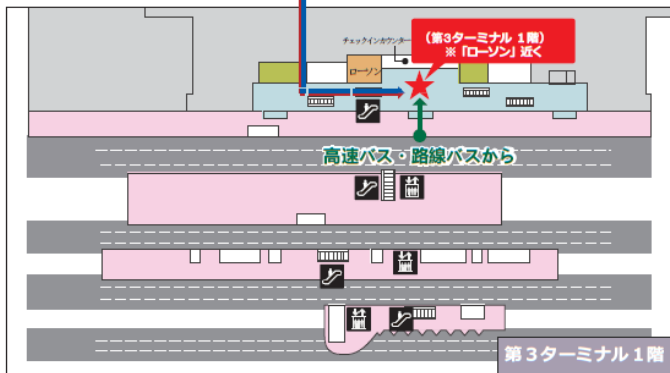

旅行企画・実施

羽田旅客サービス株式会社

観光庁長官登録旅行業第1927号

(社)日本旅行業協会正会員

〒144-0041 東京都大田区羽田空港3丁目3番2号第1旅客ターミナルビル

旅行業公正取引協議会会員

【利用船舶】 Jetsailor 船内(イメージ)

【運航】株式会社ケーエムシーコーポレーション

【ご注意事項】※ホームページからもご確認ください。

- ①船内は自由席です。船内へは準備が整い次第、「予約順」で係員がご案内いたします。当日の先着順ではございません。
- ②雨天の場合でも催行いたしますが、悪天候等の影響により催行中止となる場合があります。催行中止の場合はメールまたはお電話にてご連絡いたします。
- ③船内前部は通常客室、後部は左右吹き抜け客室、後部デッキはオープンエアとなっております。
- ④新型コロナウイルス感染予防のため、船内での飲食はお断りしております。
- ④羽田空港船着場にはトイレ、売店等はありません。