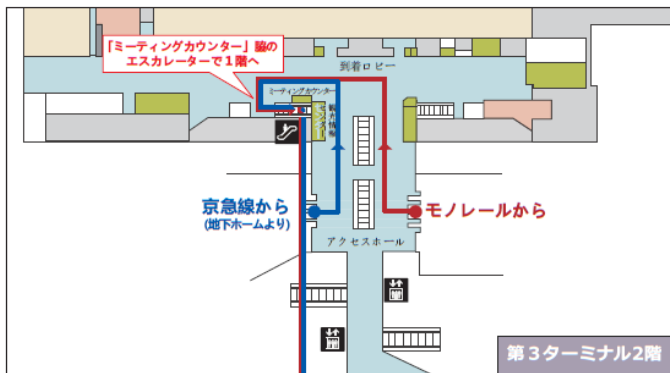

旅行企画・実施

羽田旅客サービス株式会社

観光庁長官登録旅行業第1927号

(社)日本旅行業協会正会員

〒144-0041 東京都大田区羽田空港3丁目3番2号第1旅客ターミナルビル

旅行業公正取引協議会会員

【利用船舶】 Jetsailor 船内(イメージ)

【運航】株式会社ケーエムシーコーポレーション

【ご注意事項】※ホームページからもご確認ください。

- ①船内は自由席です。船内へは準備が整い次第、「予約順」で係員がご案内いたします。当日の先着順ではございません。
- ②雨天の場合でも催行いたしますが、悪天候等の影響により催行中止となる場合があります。催行中止の場合はメールまたはお電話にてご連絡いたします。
- ③船内前部は通常客室、後部は左右吹き抜け客室、後部デッキはオープンエアとなっております。
- ④新型コロナウイルス感染予防のため、船内での飲食はお断りしております。
- ④羽田空港船着場にはトイレ、売店等はありません。